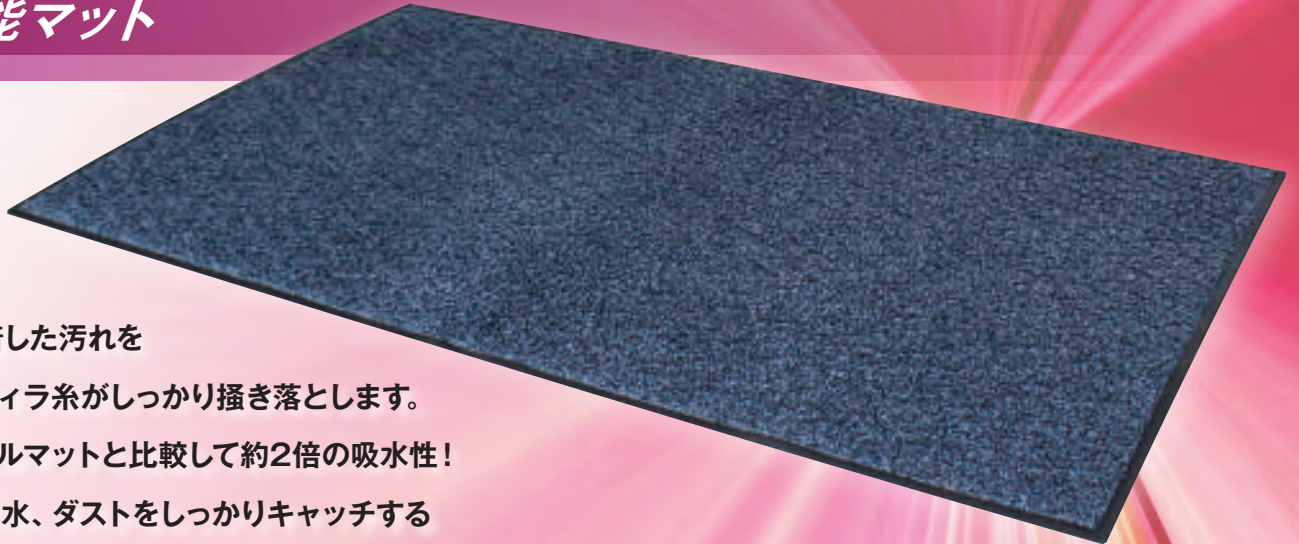

KWマット

高機能マット

靴底に付着した汚れを
 強いモノフィラ糸がしっかり掻き落とします。
 当社アクリルマットと比較して約2倍の吸水性！
 屋外からの水、ダストをしっかりキャッチする
 高機能マットです。

適応設置場所

外玄関・風除室・室内・厨房前など

素 材

パイル素材 …… ポリエステル50% ナイロン50% 原着糸
 パイル長 …… 9mm/4mm (ゴムを含めた厚み約9mm)
 ラバー …… NBR 抗菌性ラバー

マットサイズ

6号	約 60× 90 cm
7.5号	約 75× 90 cm
12号	約 90×120 cm
15号	約 90×150 cm
24号	約 120×180 cm
30号	約 150×180 cm

ブルー

ブラウン

商品のお問い合わせ・お申し込み

TEL 03-5383-6777

<http://www.endress.co.jp> E-mail: info@endress.co.jp

日本エンドレス株式会社