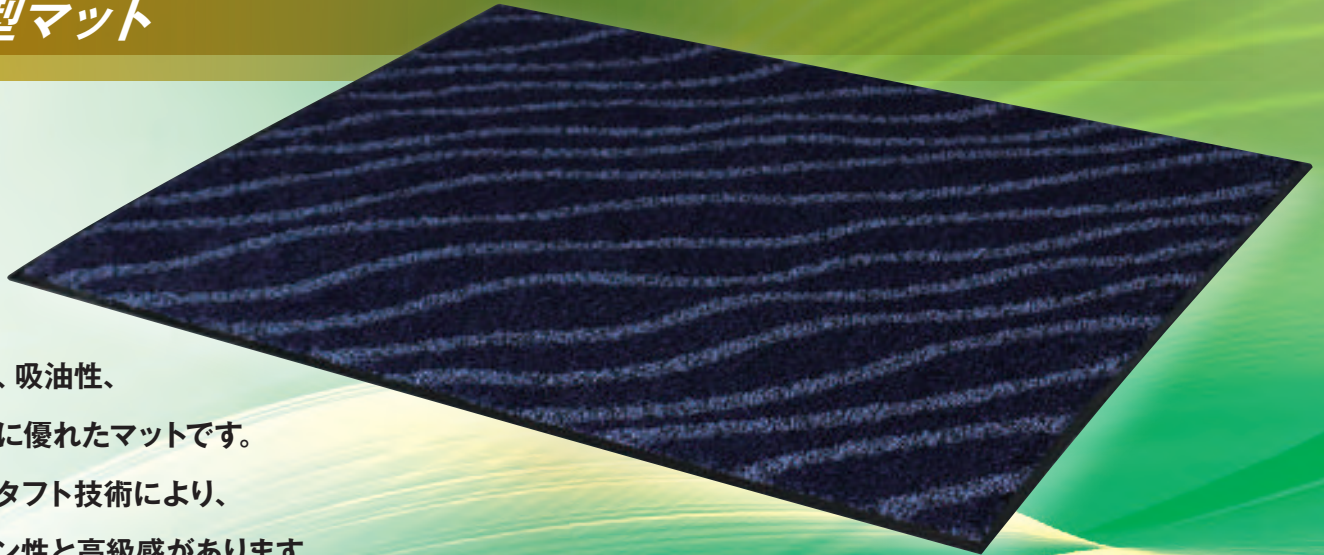

BSマット

厚型マット

吸水性、吸油性、
速乾性に優れたマットです。
独自のタフト技術により、
デザイン性と高級感があります。
大事なお客様のおもてなしに。

適応設置場所

玄関・室内・エレベータなど

素 材

パイル素材 …… ポリエステル100% 原着糸
パイル長 …… 9mm/5.5mm (ゴムを含めた厚み約9mm)
ラバー …… 抗菌性ラバー

マットサイズ