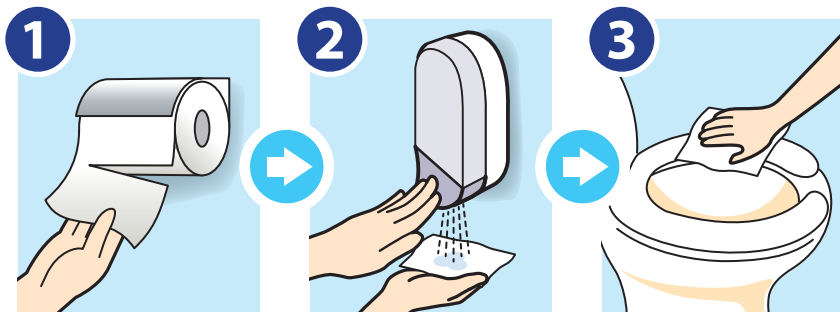

お客様の声を
反映しました!

側面の確認窓で 液剤残量がわかる

側面の確認窓から液剤残量が一目でわかります。

お客様の声を
反映しました!

使用方法を わかりやすく表示

容器表面に使用方法がわかりやすく表示されているので、簡単に使用できます。

使用方法

使用液剤

1 トイレtpーパーを切り取り、折りたたみます。

2 レバーの下にトイレtpーパーをかざし、レバーを押してクリーナーをスプレーします。

3 便座を拭き、拭いた後のトイレtpーパーはそのままトイレに流します。

便座除菌クリーナー

便座きれいくんV 火気注意

エタノールを主成分とした便座除菌クリーナー。ノンエンペロブウイルスを含む幅広いウイルス・細菌に作用します。

液剤補充に便利なカップ&ノズルもあります。

(別売オプション品となります)