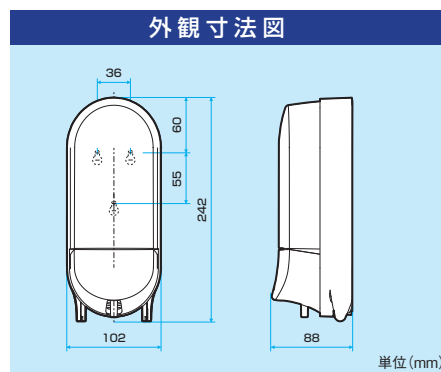

液剤の補充手順

1 本体下のロック解除ボタンを上押し込み、カバーを持ちながら手前に開きます。

2 ボトルについているキャップを取り外します。

3 専用液剤を補充します。

仕様	
項目	内容
名称	便座クリーナー用ディスペンサー
型式	SC-460R
本体外寸	W102 × D88 × H242 mm
製品質量	約360g(梱包、付属品および液剤は除く)
材質	カバー、ケース：ABS レバー：POM ポンプ：PP他 薬液ボトル：PE
使用環境温度	5~40℃(薬液に適切な流動性が保たれていること)
使用環境湿度	20~85%(結露なきこと)
使用液剤	便座除菌クリーナー「便座きれいくんV」「便座きれいくんV 天然ラベンダーの香り」
容量	450mL(カートリッジボトル)
噴射量	約0.3mL/回