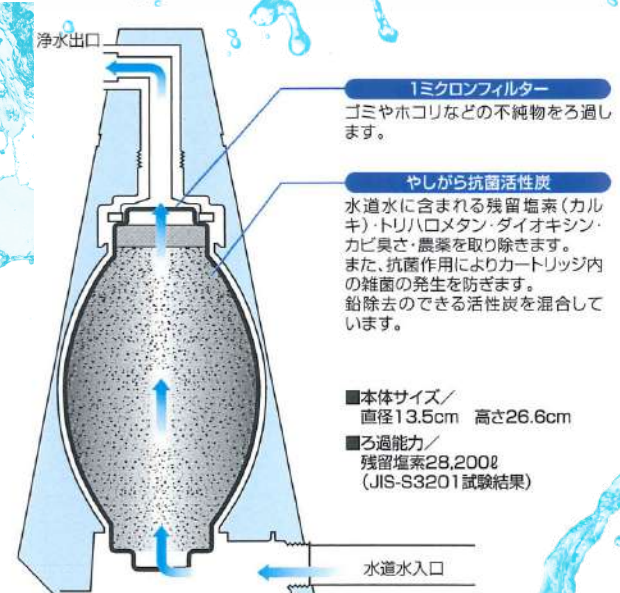

レンタル浄水器『みずエースNB型』

定期的にカートリッジ交換できるレンタル浄水器

安全でおいしい水をお届けする浄水器「みずエース」シリーズ。レンタルなら、カートリッジの交換も安心です。

【みずエースNB型】

発売以来の実績を誇るロングセラータイプ。

本体のみならず交換用カートリッジまでも"JWWA"の認証を受けた実力派です。

定期的にカートリッジを交換するレンタル方式なのでいつでも安全でおいしい水を使用できます。

<特徴>

◎やしがら抗菌活性炭が水道水のカルキ臭や汚れ、有害物質をシャットアウト。ろ過能力は残留塩素28,200Lの実力派です。

◎抗菌活性炭が雑菌の繁殖も抑えます。

◎煮沸により増加するトリハロメタン(発ガン性物質)や農薬までも除去します。

商品仕様・その他

品名 :みずエースNB型

サイズ :Φ135×H266mm

ろ過能力:残留塩素28,200L(JIS-S3201試験結果)

「みずエース」シリーズは、豊富な標準部品でほとんどの水栓に取り付けられます。

レンタル浄水器『みずエースミニ』

NEW 小規模事務所や少人数のご家庭向けです。

蛇口取付タイプ **ミニ** **ヨコ型** 使い勝手を考えたヨコ型設計がうれしい

ろ過能力/残留塩素800ℓ (JIS-S3201試験結果)

- 邪魔になりにくい、ヨコ型のスリムサイズですので、蛇口に取り付けるだけで、余分なスペースをとりません。
- やさしがら抗菌活性炭が塩素やカビ臭さを除去します。

<特徴>

- ◎邪魔になりにくい、ヨコ型のスリムサイズですので、蛇口に取り付けるだけで、余分なスペースをとりません。
- ◎やさしがら抗菌活性炭が塩素やカビ臭さを除去します。

商品仕様・その他

品名:みずエースミニ

サイズ:H80×W122×D45mm

重量:173g

ろ過能力:残留塩素800L(JIS-S3201試験結果)

「みずエース」シリーズは、豊富な標準部品でほとんどの水栓に取り付けられます。