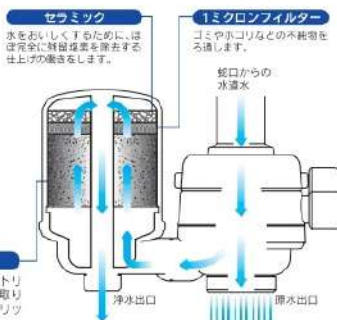

「みずエース」シリーズは、豊富な標準部品でほとんどの水栓に取り付けられます。

レンタル浄水器『みずエースミニ』

NEW 小規模事務所や少人数のご家庭向けです。

蛇口取付タイプ **ミニ** **ヨコ型** 使い勝手を考えたヨコ型設計がうれしい

ろ過能力/残留塩素800ℓ (JIS-S3201試験結果)

- 邪魔になりにくい、ヨコ型のスリムサイズですので、蛇口に取り付けるだけで、余分なスペースをとりません。
- やさしがら抗菌活性炭が塩素やカビ臭さを除去します。

やさしがら抗菌活性炭

水道水に含まれる残留塩素(カルキ)・トリハロメタン・ダイオキシン・カビ臭さを取り除きます。また、抗菌作用によりカートリッジ内の細菌の発生を防ぎます。

ほとんどの水栓に取り付けOK!!

「みずエース」シリーズは豊富な標準部品でほとんどの水栓に取り付けられます。

小規模事務所や、少人数のご家庭に最適な蛇口取り付けタイプ。
活性炭と"セラミック"のはたらきで残留塩素を除去し水を美味しくします。

<特徴>

- ◎邪魔になりにくい、ヨコ型のスリムサイズですので、蛇口に取り付けるだけで、余分なスペースをとりません。
- ◎やさしがら抗菌活性炭が塩素やカビ臭さを除去します。

商品仕様・その他

品名:みずエースミニ

サイズ:H80×W122×D45mm

重量:173g

ろ過能力:残留塩素800L(JIS-S3201試験結果)

「みずエース」シリーズは、豊富な標準部品でほとんどの水栓に取り付けられます。