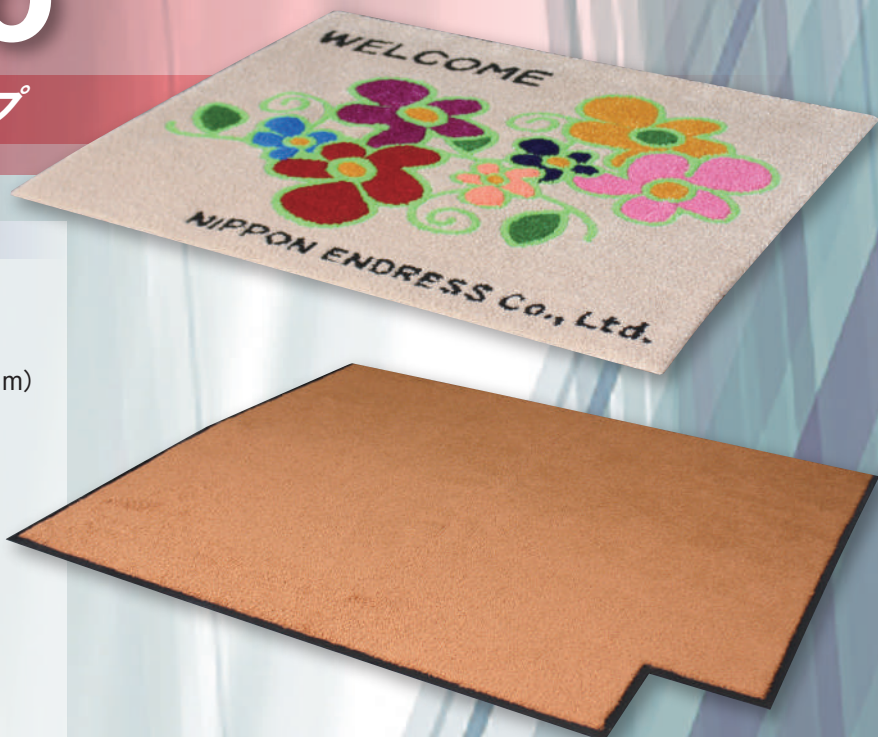

# オリジナルデザインマット END-ECO

はめ込みマット 2タイプ

## 素材

### 【11mmタイプ】

パイル素材 …… ポリエステル100% 原着糸  
 パイル長 …… 11mm (ゴムを含めた厚み約12mm)  
 ラバー …… NBR  
 最大寸法 …… 180cm×1000cm

### 【6mmタイプ】

パイル素材 …… ポリエステル100% 原着糸  
 パイル長 …… 6mm (ゴムを含めた厚み約7mm)  
 ラバー …… NBR  
 最大寸法 …… 180cm×1000cm