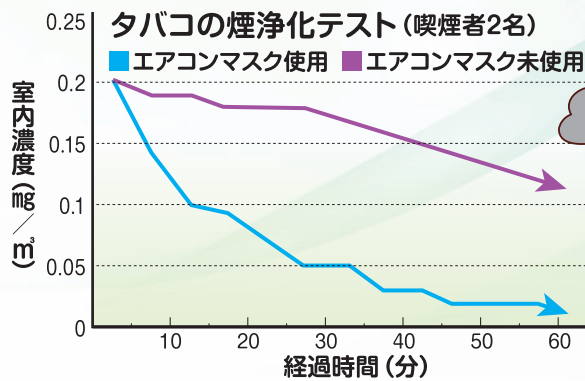

エアコン
なら全て
設置可能!

スーパークリーンフィルター

エアコンマスク

飲食店やアミューズメント施設などの受動喫煙対策に!