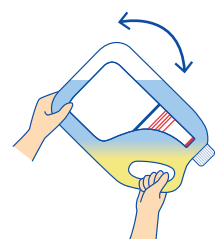

希釈方法

STEP
1

水を青色の線まで
入れる

STEP
2

洗剤を全量入れ、
キャップをしっかりとめる

STEP
3

数回、逆さにして
よく混ぜる

- 必ず6倍以上に希釈してからお使いください。また、希釈容器の希釈液は使い切り、新たに希釈する前に容器を洗きましょう。
- 液体洗剤希釈用ボトルに関しては、販売店にご確認ください。