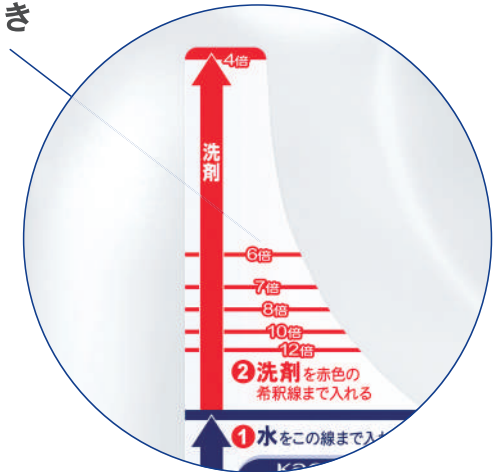

2

泡もちがよく、
洗浄力が持続する

3

手にやさしい
植物系洗浄成分AG配合

水を入れた希釈用ボトルに パウチ1袋を入れて混ぜるだけの かんたん希釈!

こちらの
ボトルが
おすすめ!

液体洗剤希釈用ボトル 5L

4倍、6倍、7倍、8倍、10倍、12倍の
希釈用の計量目盛り付き

希釈方法

STEP
1

水を青色の線まで
入れる

STEP
2

洗剤を全量入れ、
キャップをしっかりとめる

STEP
3

数回、逆さにして
よく混ぜる

- 必ず6倍以上に希釈してからお使いください。また、希釈容器の希釈液は使い切り、新たに希釈する前に容器を洗きましょう。
- 液体洗剤希釈用ボトルに関しては、販売店にご確認ください。