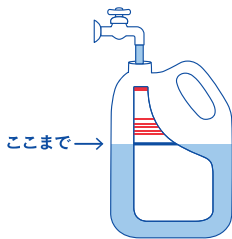

2

泡もちがよく、
洗浄力が持続する

3

手にやさしい
植物系洗浄成分AG配合

水を入れた希釈用ボトルに パウチ1袋を入れて混ぜるだけの かんたん希釈!

こちらの
ボトルが
おすすめ!

液体洗剤希釈用ボトル 5L

4倍、6倍、7倍、8倍、10倍、12倍の
希釈用の計量目盛り付き

希釈方法

STEP
1

水を青色の線まで
入れる

STEP
2

洗剤を全量入れ、
キャップをしっかりとめる

STEP
3

数回、逆さにして
よく混ぜる

- 必ず6倍以上に希釈してからお使いください。また、希釈容器の希釈液は使い切り、新たに希釈する前に容器を洗きましょう。
- 液体洗剤希釈用ボトルに関しては、販売店にご確認ください。